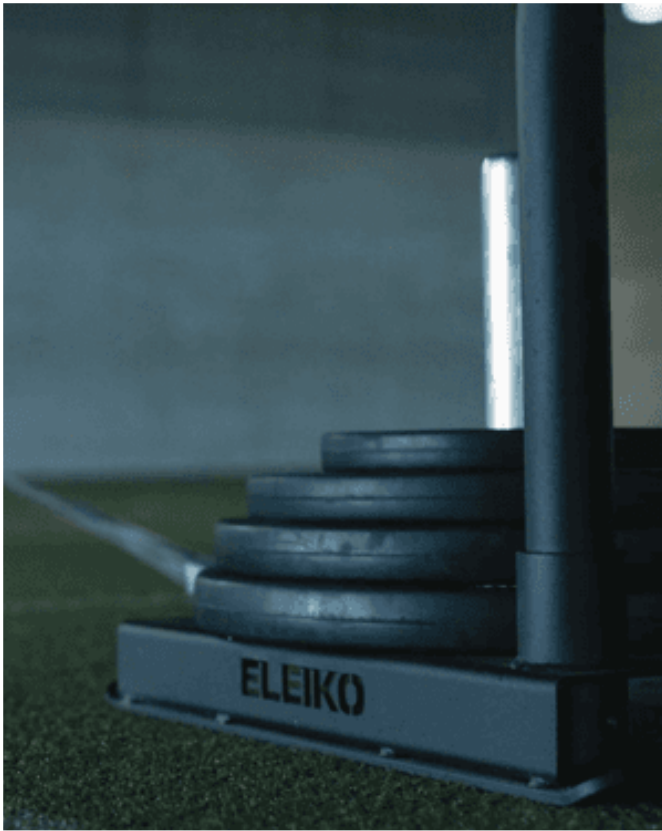

Eleiko XF Sled / Prowler Light

Black

En robust, hurtigtreagerende slæde, der vejer 19 kg. Den kan skubbes eller trækkes, bruges med vægtskiver for øget modstand, er udstyret med en karabinhage-tilføjelse, og man kan endda trække den med et reb fra forenden af slæden. Håndtaget kan aftages. Selvom den primært er designet til indendørsbrug, kan den også bruges udendørs. Plasticski (varenr. 3060343) giver beskyttelse til slæden og gulvet og kan bestilles separat. Mest effektiv, når den bliver brugt på gulvoverflader med lille eller ingen friktion, såsom græs, asfalt (med plasticski), og ridsesikkert underlag. Underlag med høj friktion, lavet af gummi for eksempel, bør undgås.

Funktioner

Designet til

Udfører et udvalg af push og pull-øvelser

Kvalitetskonstruktion

Stærke, robuste stålør og holdbar pulverlakeringsoverflade

Fastgørelse med clips

Fastgør nemt reb eller stropper foran på slæden for variation i øvelser