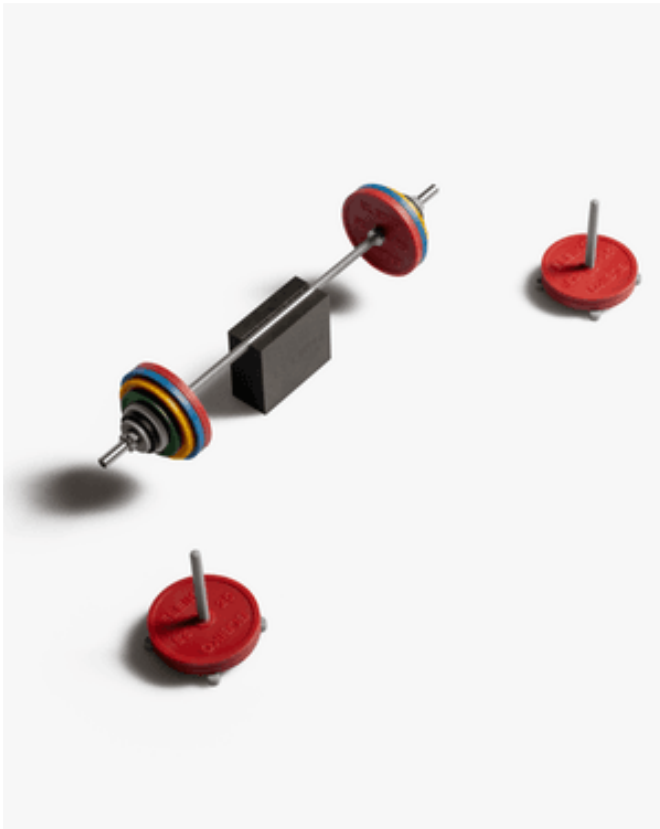

Mini Eleiko Barbell Set

Das perfekte Schreibtisch-Accessoire für jeden Kraftsportler: Dieses Mini-Barbell-Set enthält eine gerändelte Metall-Barbell, bedruckte Gewichtsscheiben und eine Ablage für die Scheiben. Ob als Geschenk oder persönliches Erinnerungsstück – dieses Mini-Barbell-Set bringt die Essenz des Gewichthebens direkt an deinen Arbeitsplatz. Ideal für jeden Kraftsport-Fan, der nie eine Wiederholung auslässt.

Funktionen

Set beinhaltet

Eine gerändelte Metall-Barbell, bedruckte Gewichtsscheiben und Verschlüsse, eine Aufbewahrung für die Gewichtsscheiben sowie ein Ständer zur Präsentation der Hantel.

Spezifikationen

Maßeinheit

Stückweise verkauft

Artikelnummer

3000644

Länge

223 mm / 8.78 in.

Breite

50 mm / 1.97 in.

Height

60 mm / 2.36 in.

Breite

50 mm / 1.97 in.